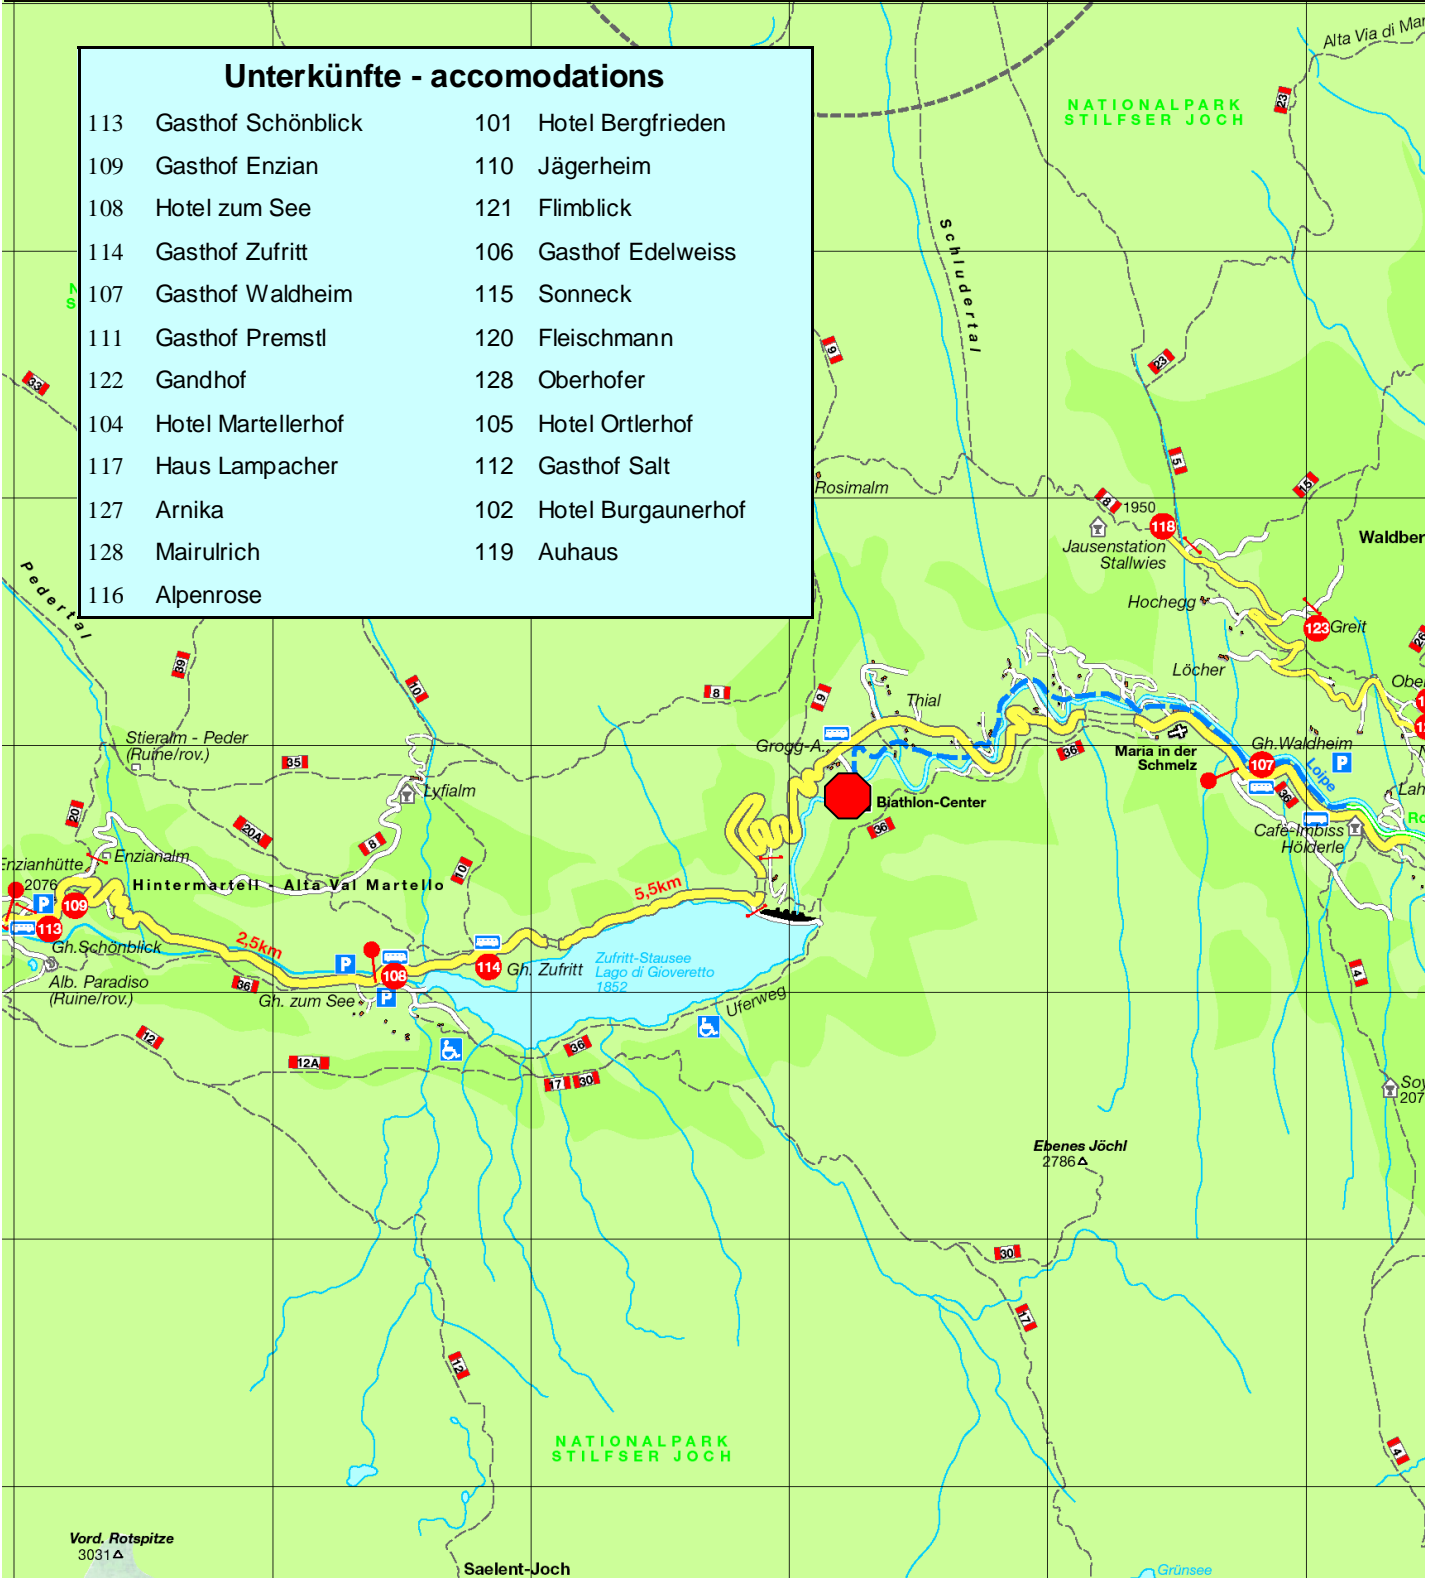

# Martellital

## Unterkünfte - accomodations

113	Gasthof Schönblick	101	Hotel Bergfrieden
109	Gasthof Enzian	110	Jägerheim
108	Hotel zum See	121	Flimblick
114	Gasthof Zufritt	106	Gasthof Edelweiss
107	Gasthof Waldheim	115	Sonneck
111	Gasthof Premstl	120	Fleischmann
122	Gandhof	128	Oberhofer
104	Hotel Martellerhof	105	Hotel Ortlerhof
117	Haus Lampacher	112	Gasthof Salt
127	Arnika	102	Hotel Burgaunerhof
128	Mairulrich	119	Auhaus
116	Alpenrose		