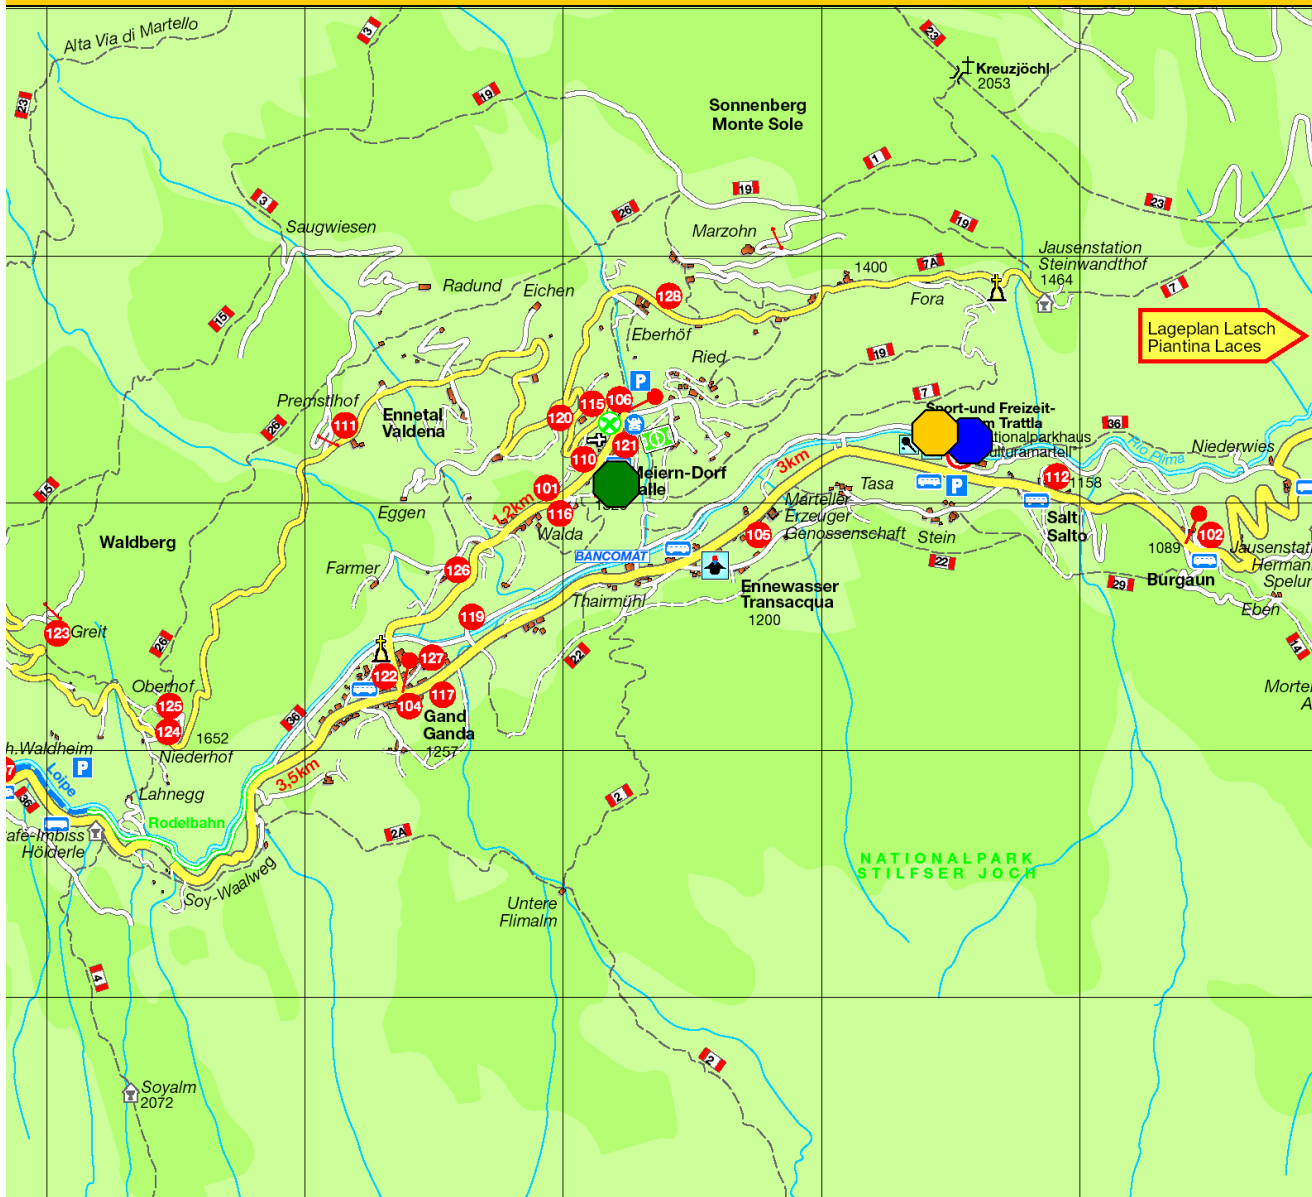

Martelli Valley

- Biathlon Zentrum - Biathlon centre
- Akkreditierung - accreditation office
- Siegerehrungen - price giving ceremonies
- Mannschaftsführersitzung - team captain's meetings