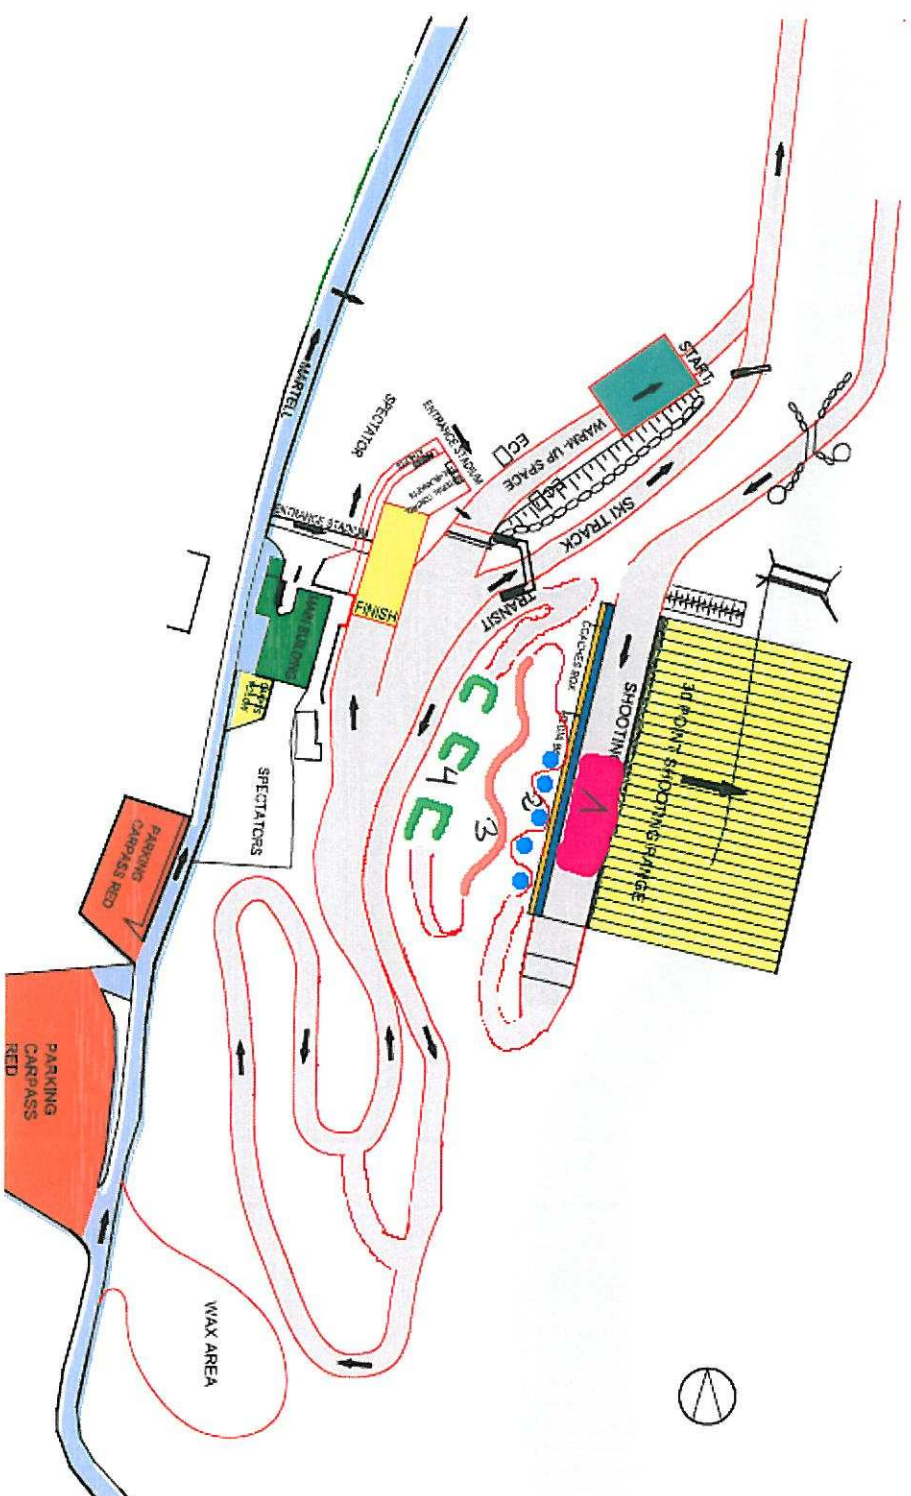

Programm / programma

Sonntag, 09.01.2011

domenica, 09/01/2011

Startnummernverteilung /

distrib. pettorali:

ore 8.00 Uhr bis/fino ore 09.00 Uhr
(Biathlonzentrum – centro biathlon)

briefing im Biathlonstadium/

Per incidenti prima, durante e dopo la gara l'organizzatore non risponde a nessuna responsabilità.

1 km

1,5 km

2,0 km

2,5 km

3,33 km

- 1 rückwärts/all'indietro
- 2 slalom/slalom
- 3 Kamelbuckel/gobbe di cammello
- 4 Tunnel/galleria